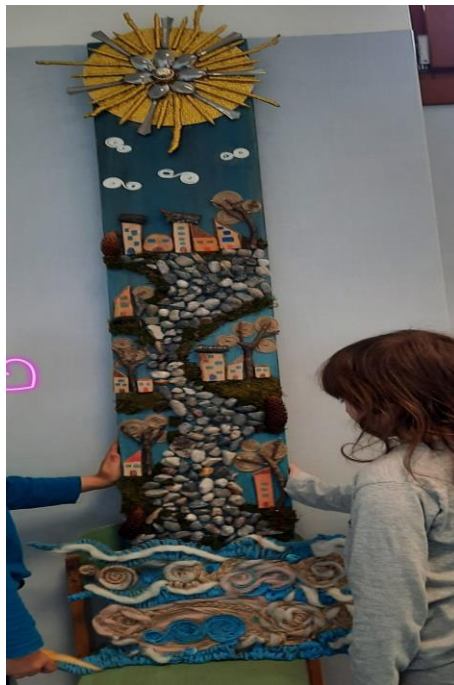

ISTITUTO COMPRENSIVO RITA LEVI MONTALCINI
SCUOLA DELL'INFANZIA CLUSANE

ARTE NELLA SCUOLA

«Apparteni-AMO...i nostri angoli del cuore»

TOTEM ARTISTICI realizzati dai bambini della Scuola dell'Infanzia di Clusane.....

Rappresentano gli angoli del nostro territorio a noi cari,
le dolci verdi colline,
le azzurre acque del Lago Sebino, il centro «cittadino»
dove si trovano le nostre abitazioni...

Le azzurre acque del lago...

Sezione Gialla

VISITIAMO LE NOSTRE COLLINE...

Sezione Blu

VISITIAMO IL NOSTRO LAGO ACQUA- CIELO...

Sezione Rossa

«L'ARTE OLTRE A STUPIRE FA'
QUALCOSA DI PIU'
CI INSEGNA A MERAVIGLIARCI
DEL MONDO.»

-Dallari

GRAZIE PER L'ATTENZIONE