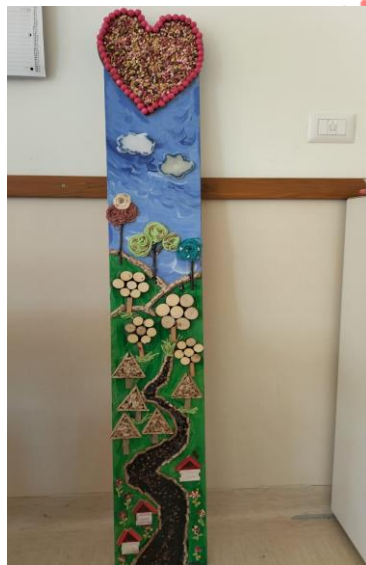

ISTITUTO COMPRENSIVO RITA LEVI MONTALCINI
SCUOLA DELL'INFANZIA CLUSANE

ARTE NELLA SCUOLA

«Apparteni-AMO...i nostri angoli del cuore»

TOTEM ARTISTICI realizzati dai bambini della Scuola dell'Infanzia di Clusane.....

Rappresentano gli angoli del nostro territorio a noi cari,
le dolci verdi colline,
le azzurre acque del Lago Sebino, il centro «cittadino»
dove si trovano le nostre abitazioni...

Le azzurre acque del lago...

Sezione Gialla

VISITIAMO LE NOSTRE COLLINE...

Sezione Blu

VISITIAMO IL NOSTRO LAGO ACQUA- CIELO...

Sezione Rossa

«L'ARTE OLTRE A STUPIRE FA'
QUALCOSA DI PIU'
CI INSEGNA A MERAVIGLIARCI
DEL MONDO.»

-Dallari

GRAZIE PER L'ATTENZIONE